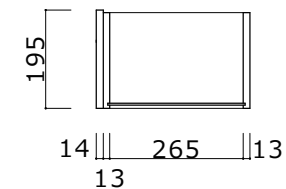

天板 TOP

棚板 4段用

シェルフ用(大)

シェルフ用(小)